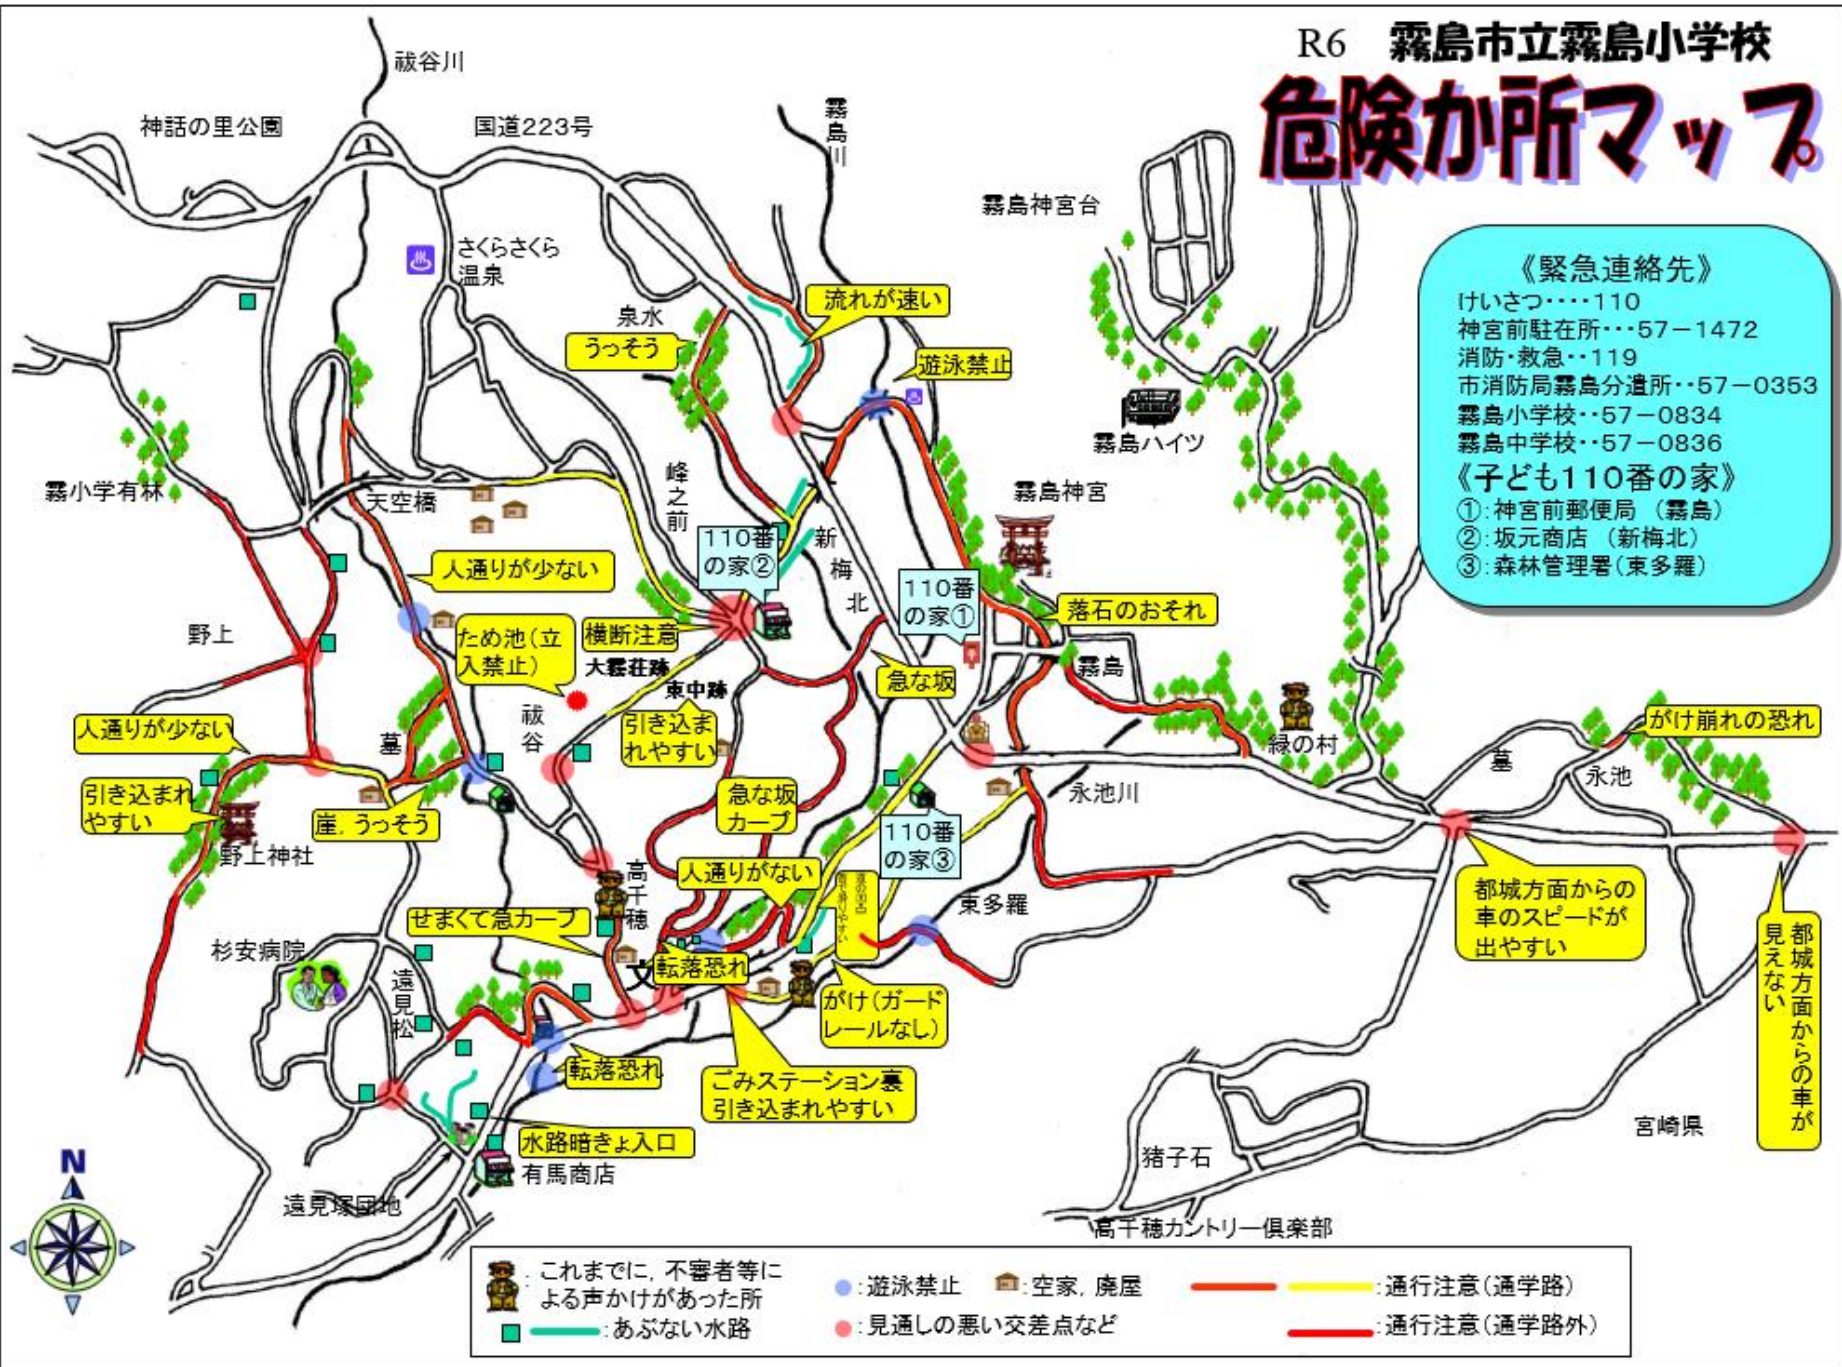

危険か所マップ

《緊急連絡先》

けいさつ・・・110
 神宮前駐在所・・・57-1472
 消防・救急・・・119
 市消防局霧島分遣所・・・57-0353
 霧島小学校・・・57-0834
 霧島中学校・・・57-0836

《子ども110番の家》

- ①: 神宮前郵便局 (霧島)
- ②: 坂元商店 (新梅北)
- ③: 森林管理署 (東多羅)

これまでに、不審者等による声かけがあった所	: 遊泳禁止	: 空家、廃屋	: 通行注意(通学路)
: あぶない水路	: 見通しの悪い交差点など	: 通行注意(通学路外)	