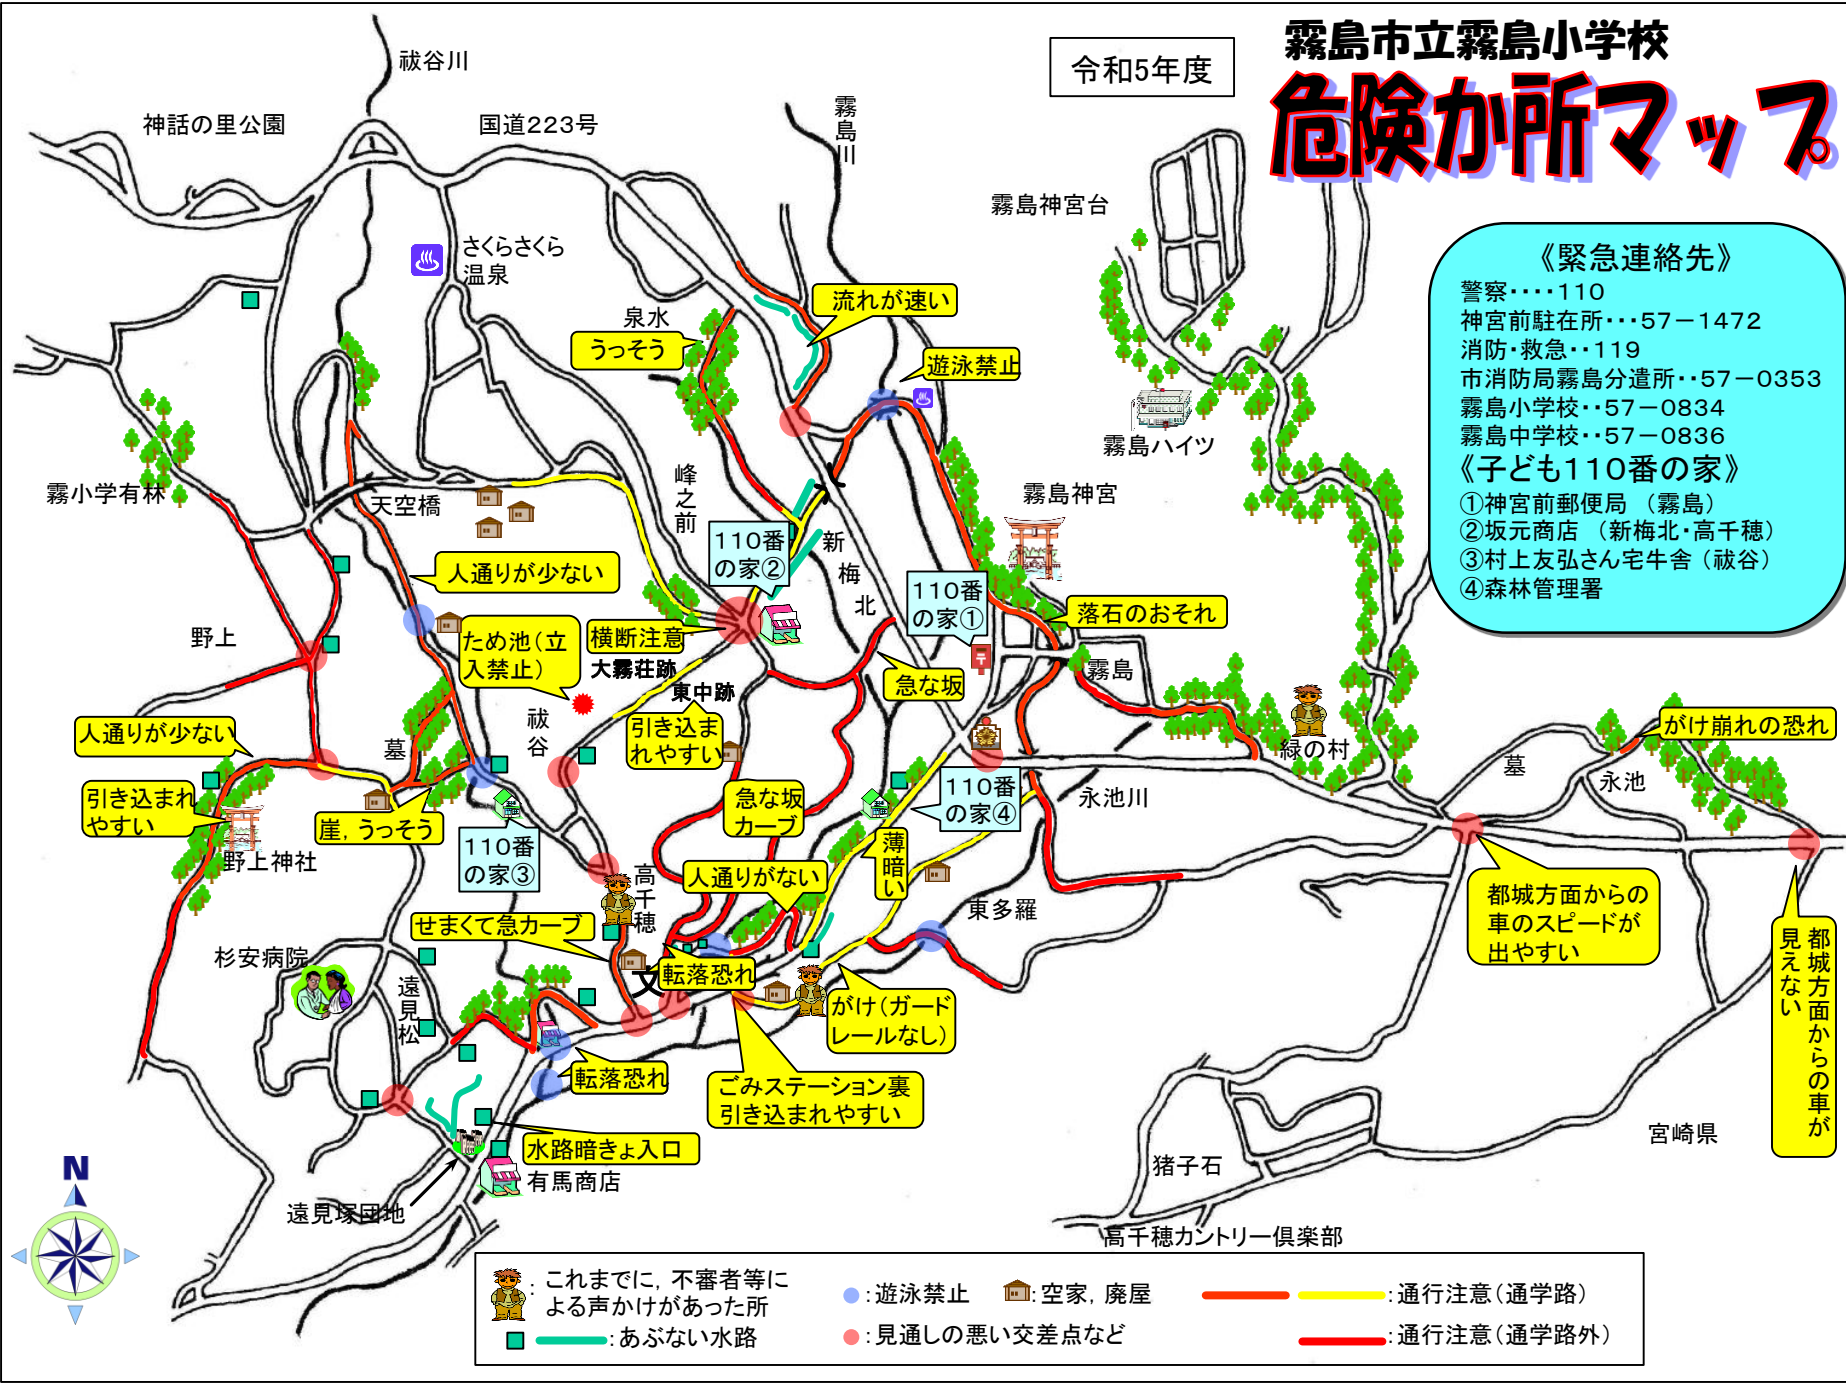

# 霧島市立霧島小学校 危険箇所マップ

《緊急連絡先》

警察・・・110  
 神宮前駐在所・・・57-1472  
 消防・救急・・・119  
 市消防局霧島分遣所・・・57-0353  
 霧島小学校・・・57-0834  
 霧島中学校・・・57-0836

《子ども110番の家》

① 神宮前郵便局（霧島）  
 ② 坂元商店（新梅北・高千穂）  
 ③ 村上友弘さん宅牛舎（祓谷）  
 ④ 森林管理署

: これまでに、不審者等による声かけがあった所  
 : 遊泳禁止 : 空家、廃屋  
 : あぶない水路  
 : 通行注意(通学路)  
 : 通行注意(通学路外)